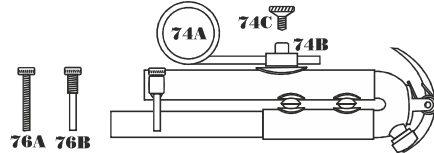

Brass Sound Creation 2005

20C

23

22

23

24

25

26